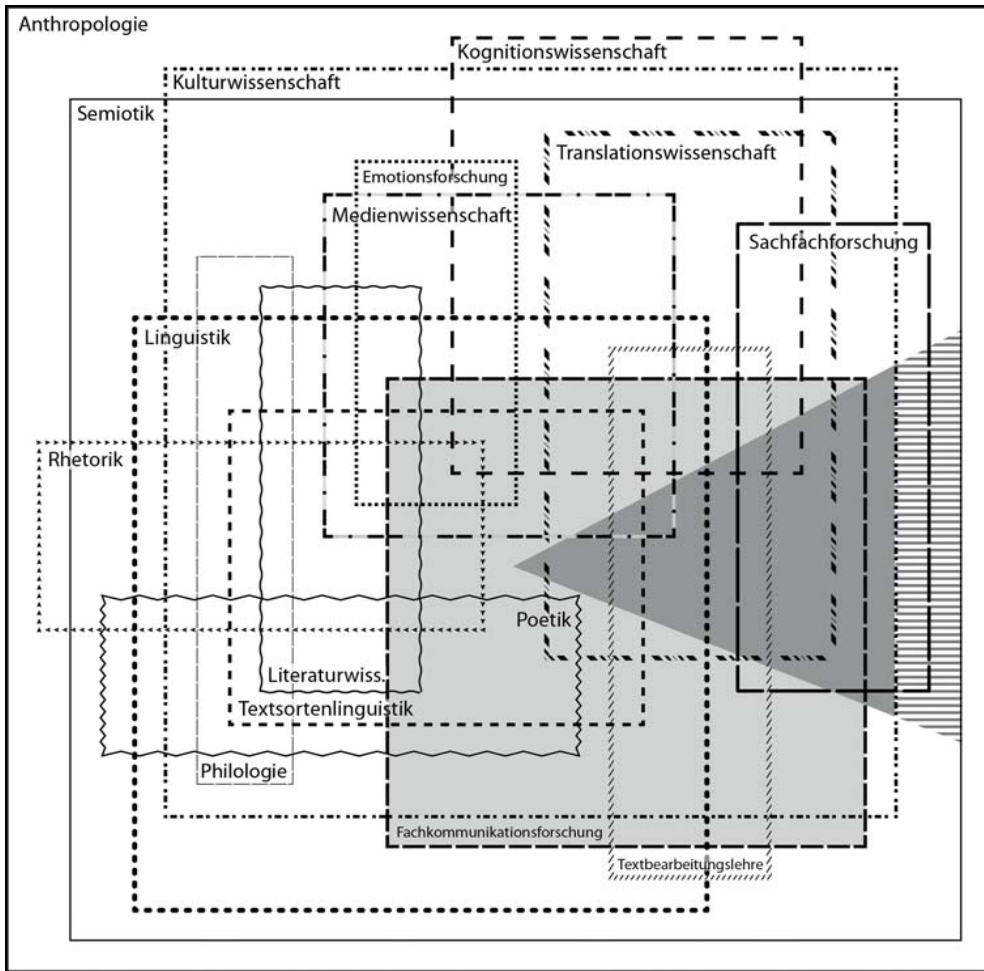

Jenny Metzsig - Portfolio

Interkulturalität

Specificità culturali

Dimensioni del pensiero come attività scientifica, pragmatica, estetica

wissenschaftliche Infografiken, umgesetzt für Prof. Dr. H. Kalverkämper